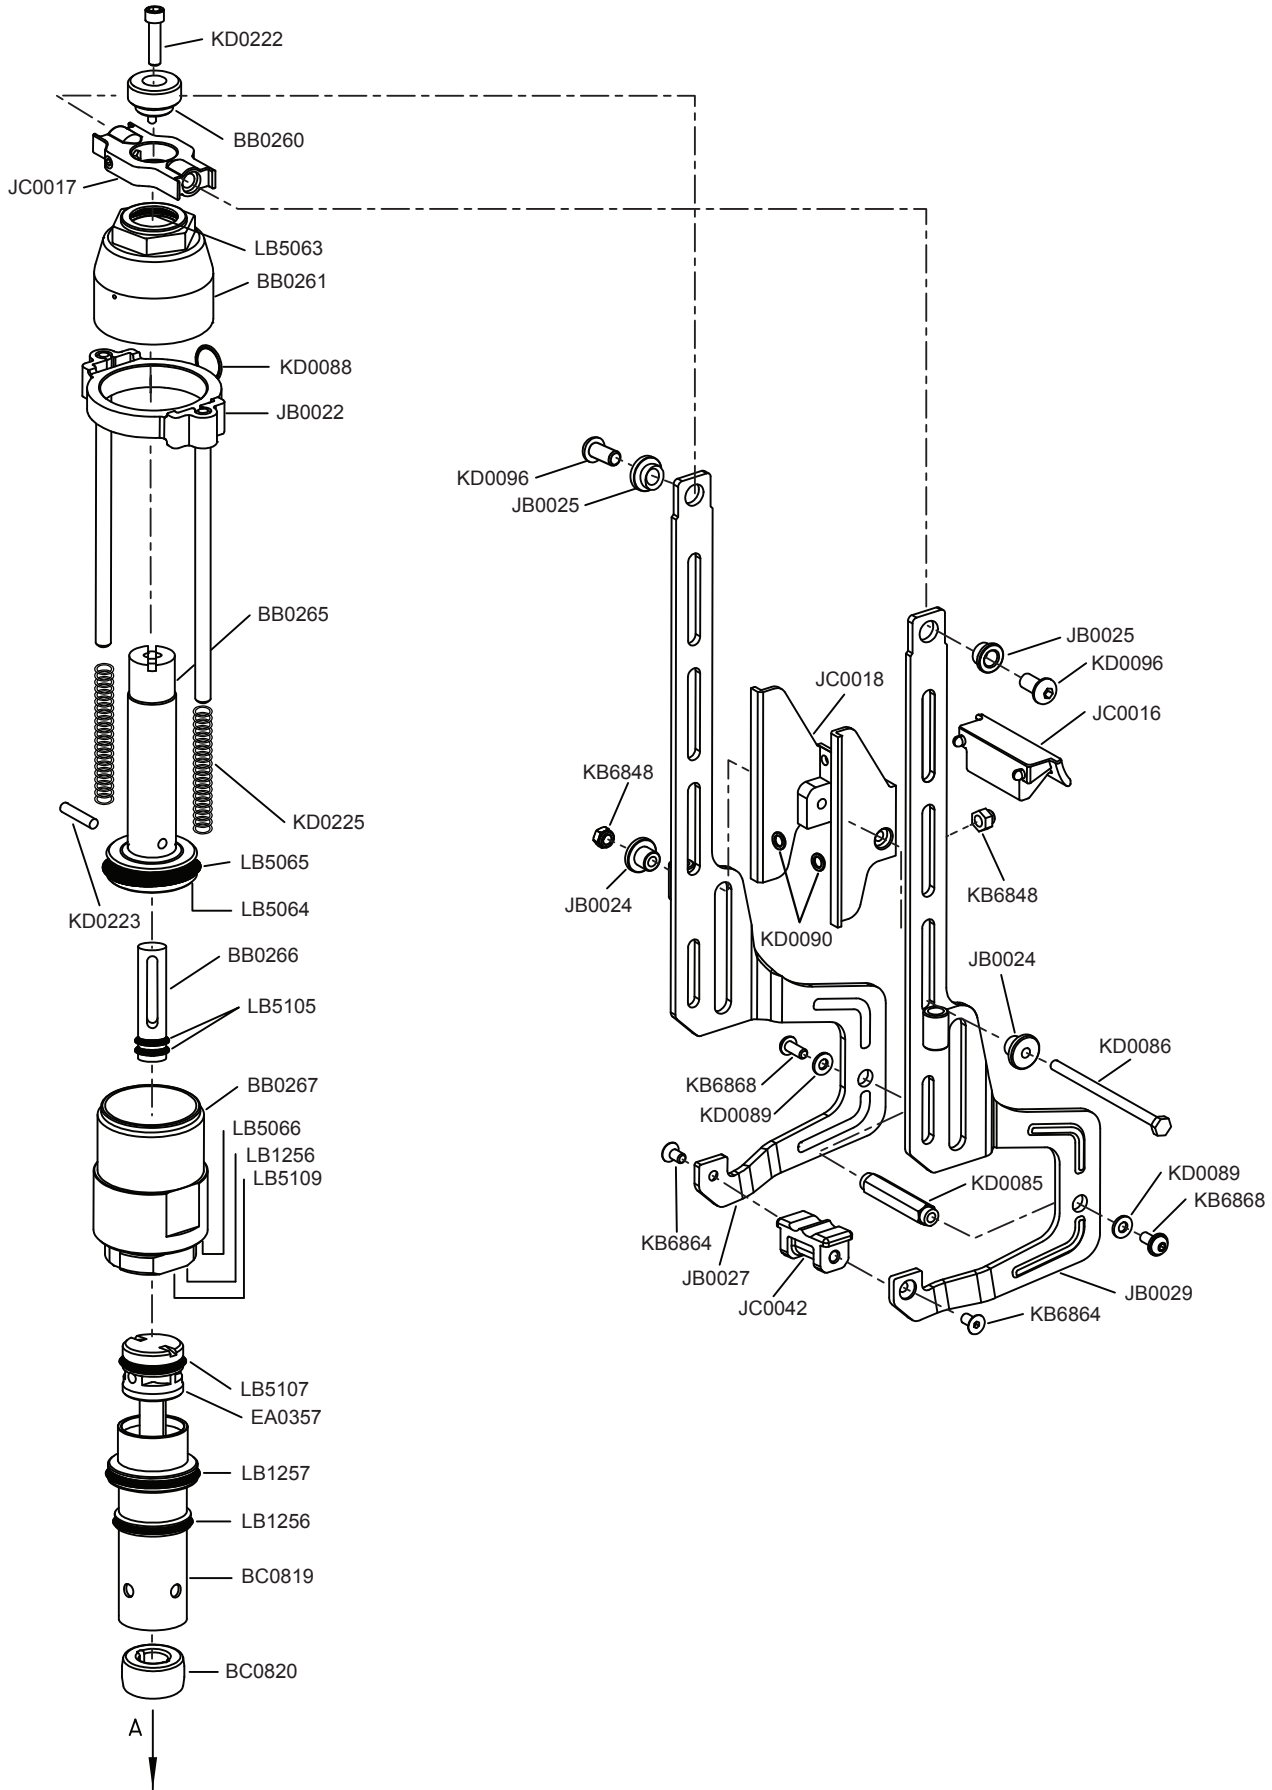

**F75SXP**

# 18 Ga. 7/16" Crown Sisal Anvil Clinching Stapler

**Parts Reference Guide**  
**Guía de referencia de piezas**  
**Pièces Guide de référence**

Schematic Drawings Inside  
Plano esquemático en el interior  
Schéma intérieur

# 18 Ga. 7/16" Crown Sisal Anvil Clinching Stapler