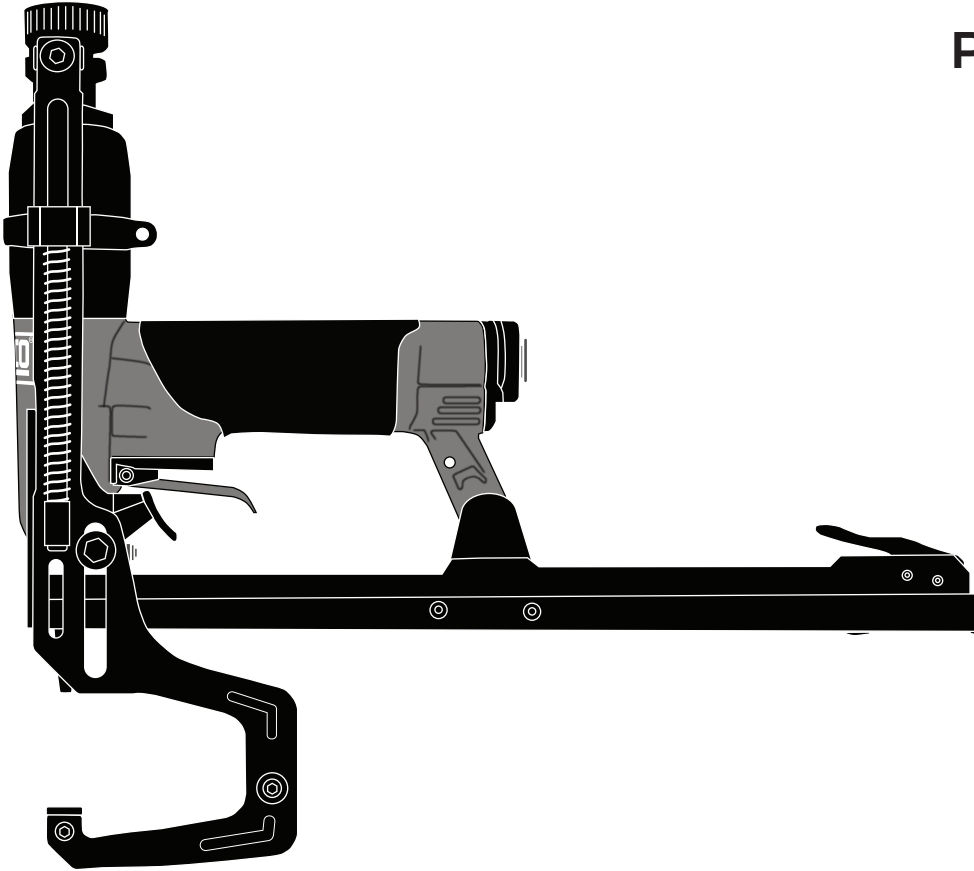

# 18 Ga. 7/16" Crown Sisal Anvil Clinching Stapler

**Parts Reference Guide**  
**Guía de referencia de piezas**  
**Pièces Guide de référence**

Schematic Drawings Inside  
Plano esquemático en el interior  
Schéma intérieur