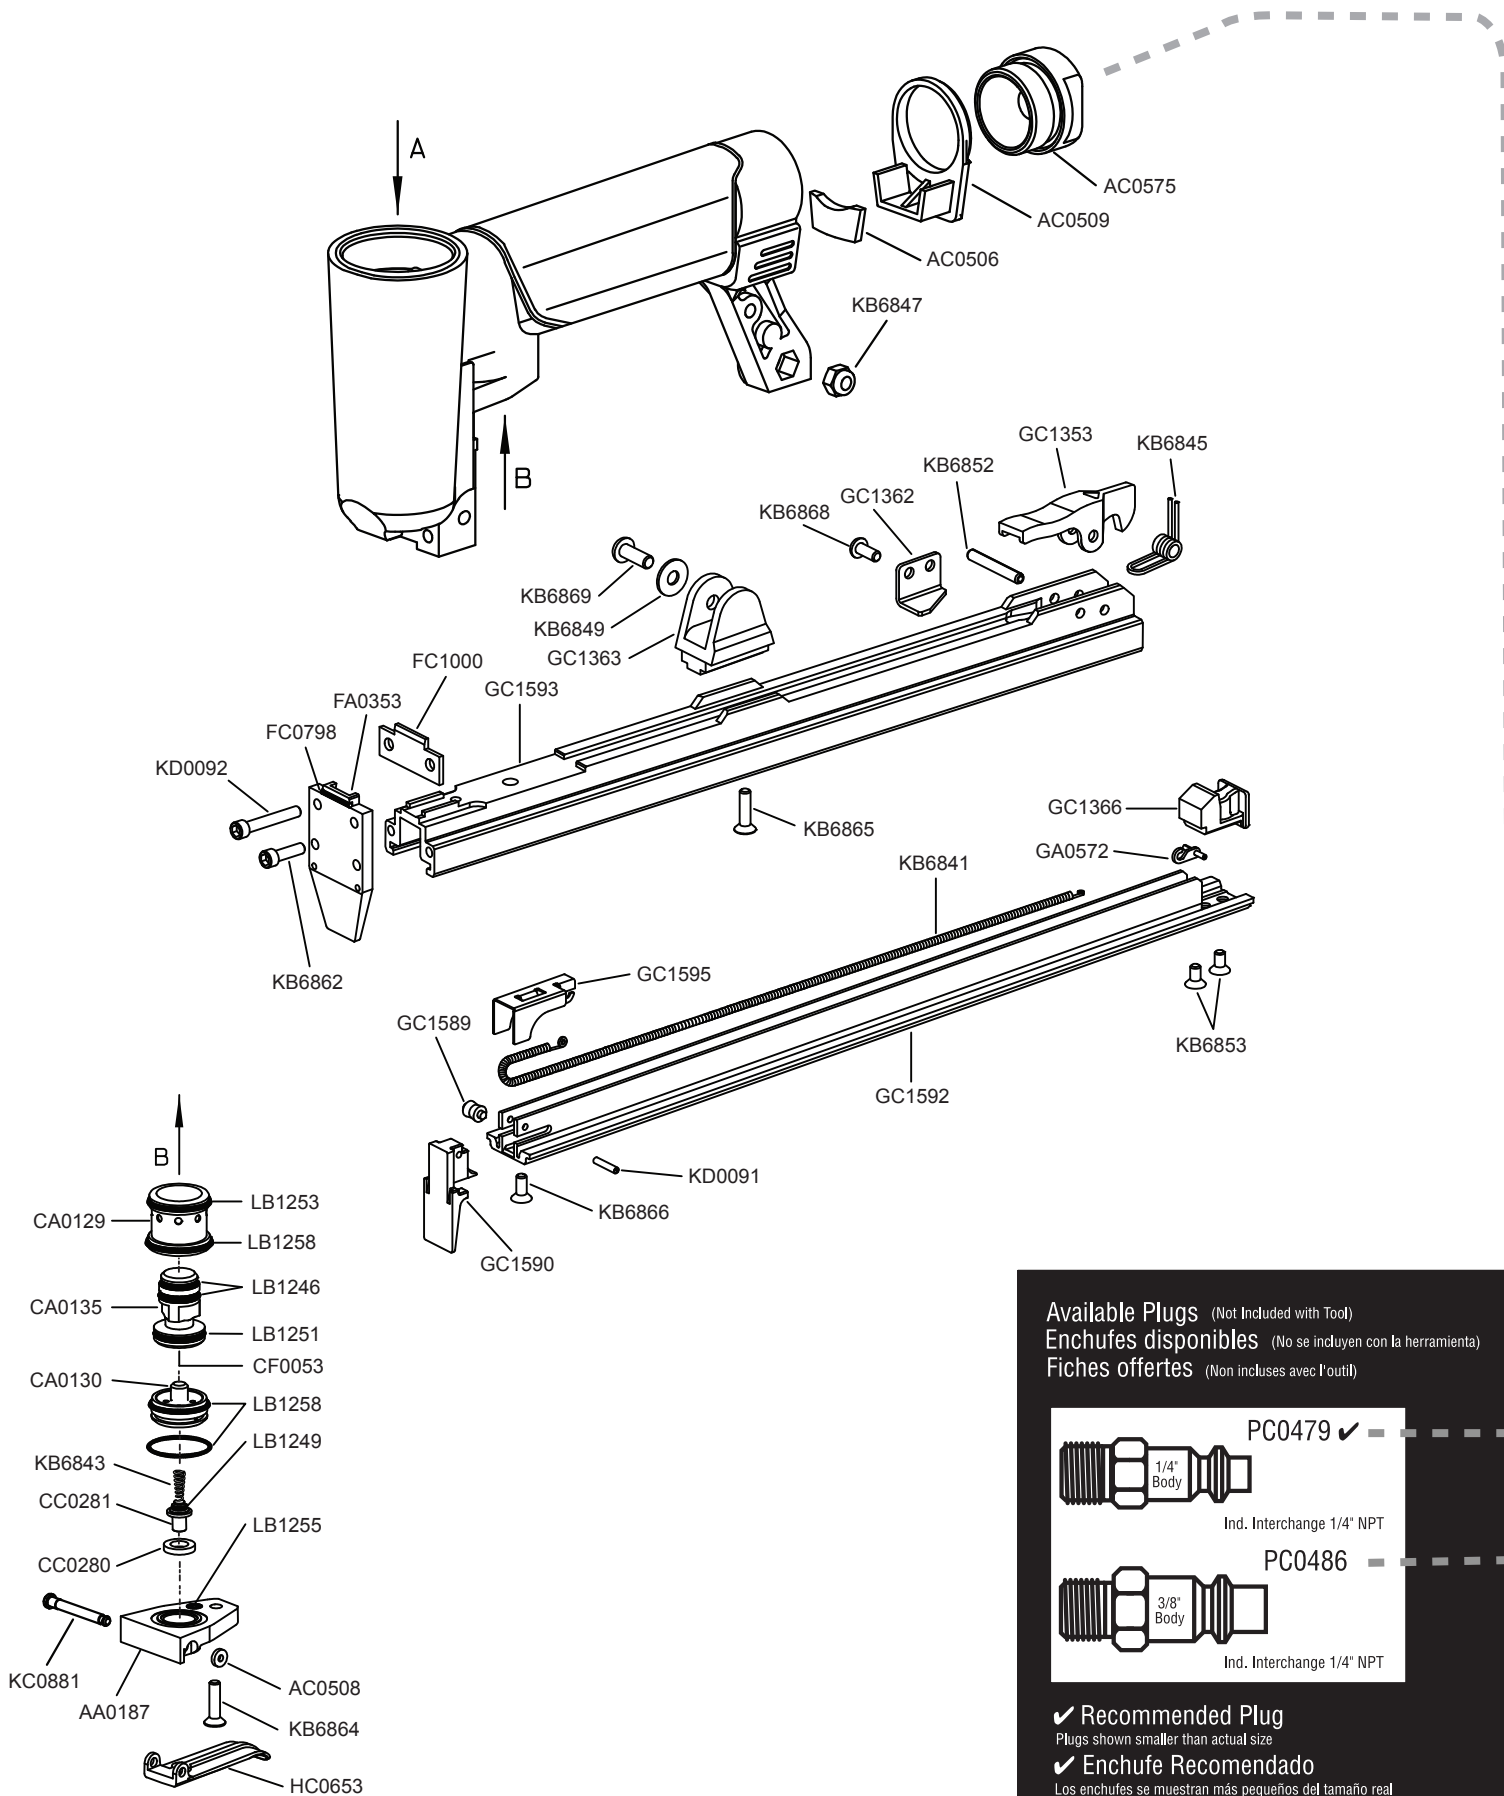

18 Ga. 7/16" Crown Sisal Anvil Clinching Stapler

F75SXP

Available Plugs (Not Included with Tool)
Enchufes disponibles (No se incluyen con la herramienta)
Fiches offertes (Non incluses avec l'outil)