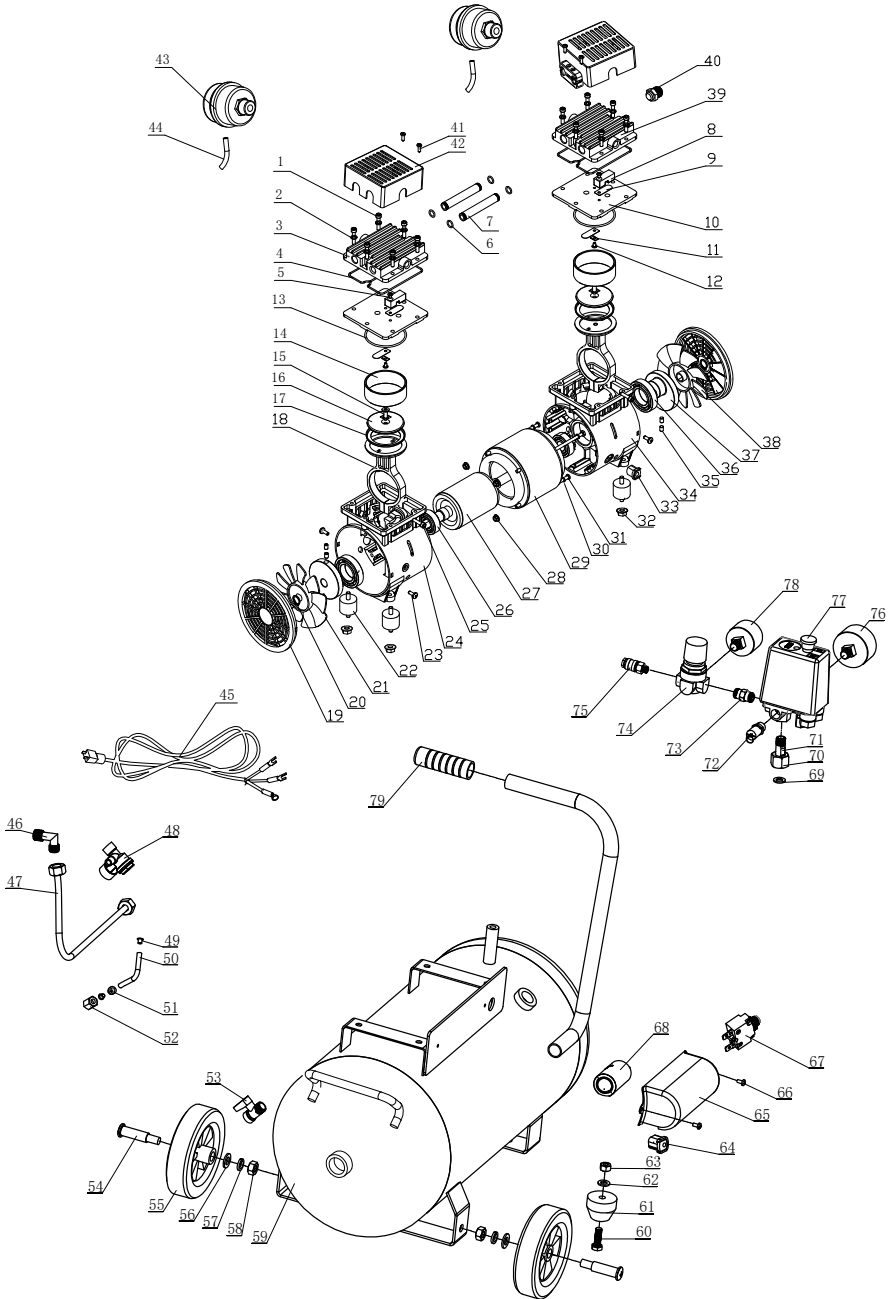

AC20224BL

Compressor

Parts Reference Guide
Bauteilübersicht
Pièces Guide de référence
Onderdelenlijst

Schematic Drawings Inside
Schemazeichnung innen
Schéma intérieur
Schematische tekening binnenin

Kyocera Senco Europe
Pascallaan 88
8218 NJ Lelystad, The Netherlands
+31 320 295 575
senco.eu

NFE0AC9082021

Compressor

AC20224BL

REPLACEMENT PARTS LIST • ERSATZTEILE-LISTE • LISTE DE PIÈCES DE RECHANGE • ONDERDELENLIJST

Table with 5 columns: PART NO., DESCRIPTION, BESCHREIBUNG, DESCRIPTION, OMSCHRIJVING. It lists various compressor parts such as screws, gaskets, valves, and bearings with their corresponding descriptions in multiple languages.