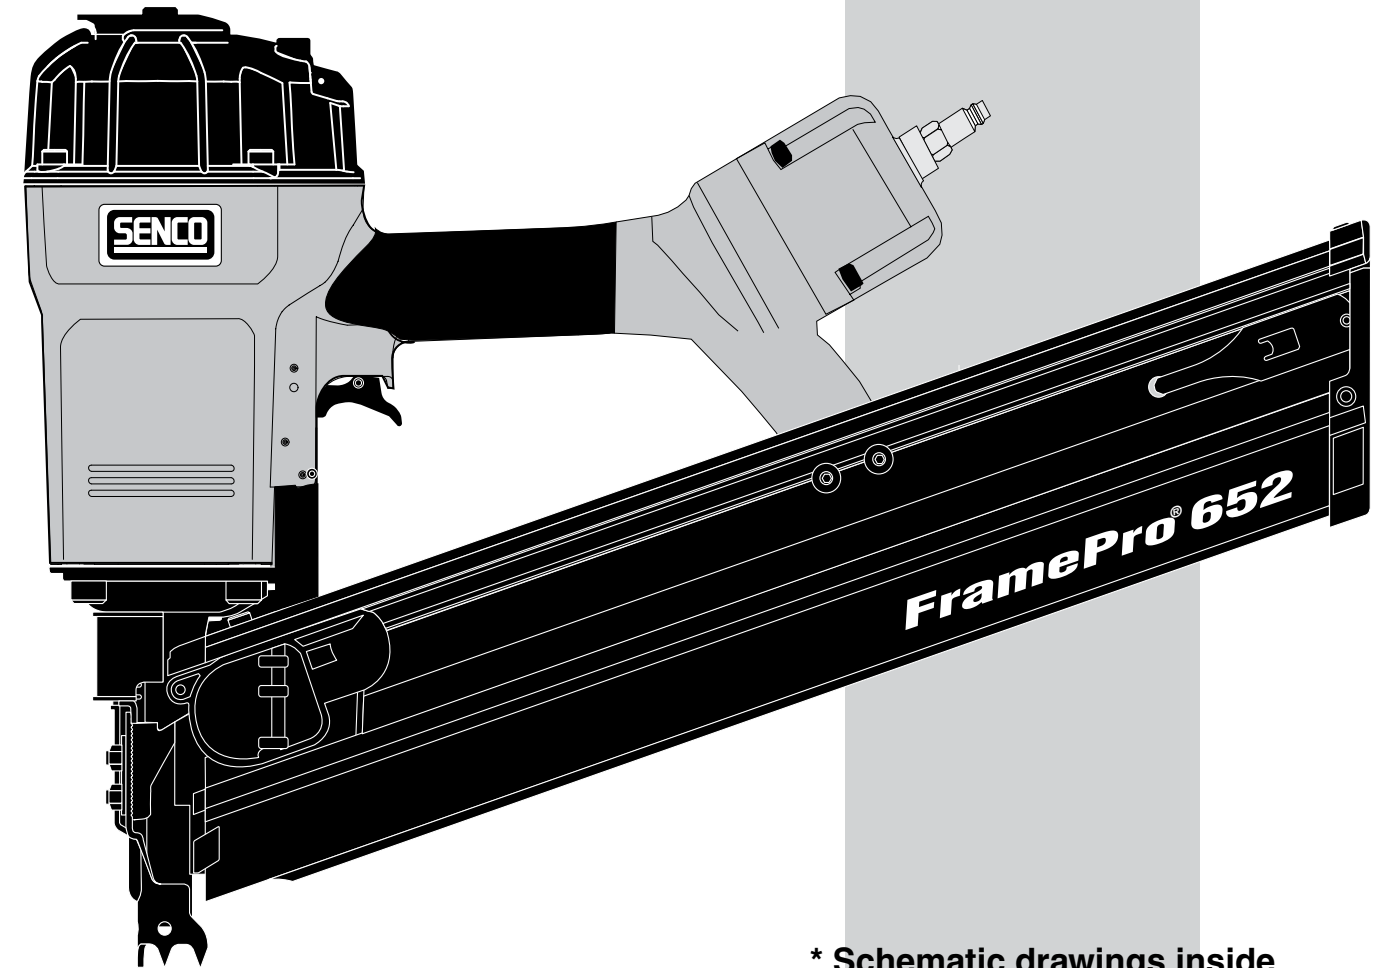

FramePro® 652 - 100mm Framing Nailer

Parts Reference Guide

* Schematic drawings inside

NFG02E Revised August 6, 2008 (Replaces 7/18/08) © 2002, 2008 by SENCO Products, Inc. Cincinnati, Ohio 45244 - U.S.A.

Senco Products, Inc.
8485 Broadwell Rd.
Cincinnati, Ohio 45244

Questions? Comments? call SENCO's toll-free Action-line:
1-800-543-4596 (North & South America only)
or e-mail: toolprof@senco.com

Visit our Website www.senco.com