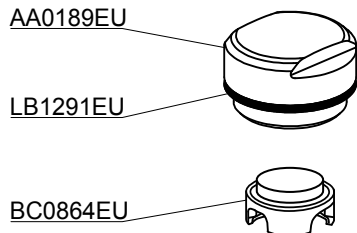

SFT10XP-A-DL

Auto Double Length Fine Wire Stapler

Parts Reference Guide
Guía de referencia de piezas
Pièces Guide de référence

Schematic Drawings Inside
Plano esquemático en el interior
Schéma intérieur

Repair Kit
YK0802EU
YK0804EU

SENCO®

Senco Brands, Inc.
4270 Ivy Pointe Blvd.
Cincinnati, OH 45245
1-800-543-4596
www.senco.com
EMEA: www.senco-emea.com

- * Does Not Include O-rings
- * No incluye sellos de gomas
- * Joints exclus

Contents of YK0802EU Kit
 ## Contents of YK0804EU Kit

PC0474
3/8" Body
Tru-Flate 1/4" NPT

Note: EU designed parts can be different.

✓ Recommended Plugs
Plugs shown smaller than actual size

Auto Double Length Fine Wire Stapler

SFT10XP-A-DL

REPLACEMENT PARTS LIST • LISTA DE PARTES DE REPUESTO • LISTE DE PIÈCES DE RECHANGE