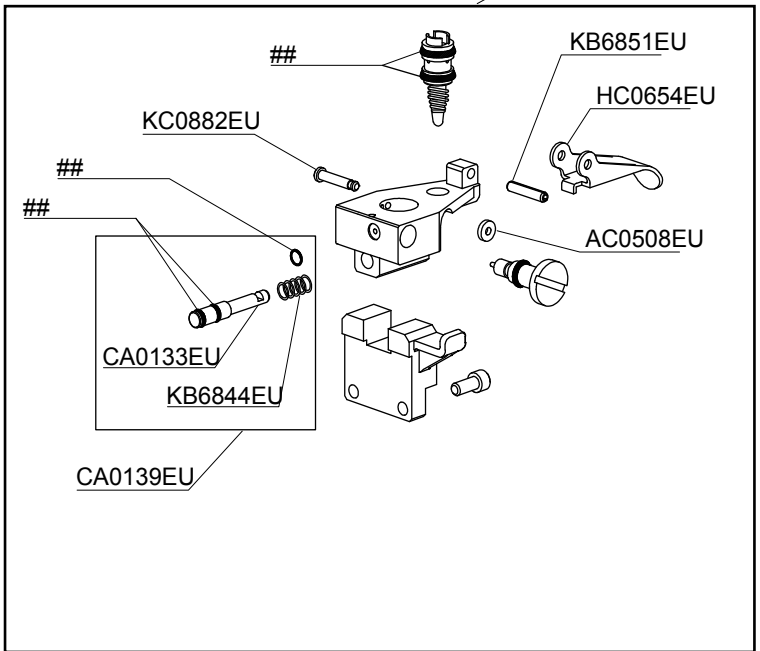

SFT10XP-A-DL

Auto Double Length Fine Wire Stapler

Parts Reference Guide
Guía de referencia de piezas
Pièces Guide de référence

Schematic Drawings Inside
Plano esquemático en el interior
Schéma intérieur

Repair Kit
YK0802EU
YK0804EU

SENCO®

Senco Brands, Inc.
4270 Ivy Pointe Blvd.
Cincinnati, OH 45245
1-800-543-4596
www.senco.com
EMEA: www.senco-emea.com

- * Does Not Include O-rings
- * No incluye sellos de gomas
- * Joints exclus

Contents of YK0802EU Kit
 ## Contents of YK0804EU Kit

Auto Double Length Fine Wire Stapler

SFT10XP-A-DL

Available Plugs (Not Included with Tool)

- 

PC0479 ✓
1/4" Body
Ind. Interchange 1/4" NPT
- 

PC0486
3/8" Body
Ind. Interchange 1/4" NPT
- 

PC0468 ✓
1/4" Body
Tru-Flate 1/4" NPT
- 

PC0474
3/8" Body
Tru-Flate 1/4" NPT

Note: EU designed parts can be different.

✓ Recommended Plugs
Plugs shown smaller than actual size

Auto Double Length Fine Wire Stapler

SFT10XP-A-DL

REPLACEMENT PARTS LIST • LISTA DE PARTES DE REPUESTO • LISTE DE PIÈCES DE RECHANGE