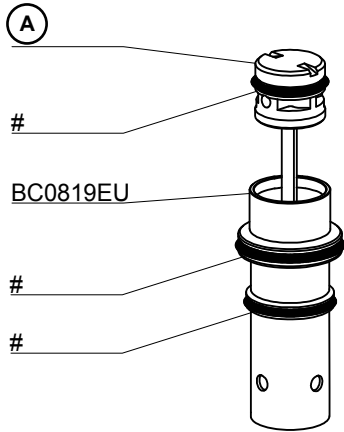

- Does Not Include O-rings
- No incluye sellos de gomas
- Joints exclus

Contents of YK0802EU Kit
Contents of YK0804EU Kit

Tool #	Model	(A)	(B)	(C)	(D)	(E)
6S2361N AT (EU)	AT	EA0256EU	FA0296EU	GA0598EU	GC1392EU	GA0599EU
6S2321N C (EU)	C	EA0244EU	FA0284EU	GA0579EU	GC1359EU	GA0583EU
6S2341N F (EU)	F	EA0283EU	FA0291EU	GA0594EU	GC1392EU	GA0586EU
6S2351N G (EU)	G	EA0251EU	FA0293EU	GA0579EU	GC1359EU	GA0583EU