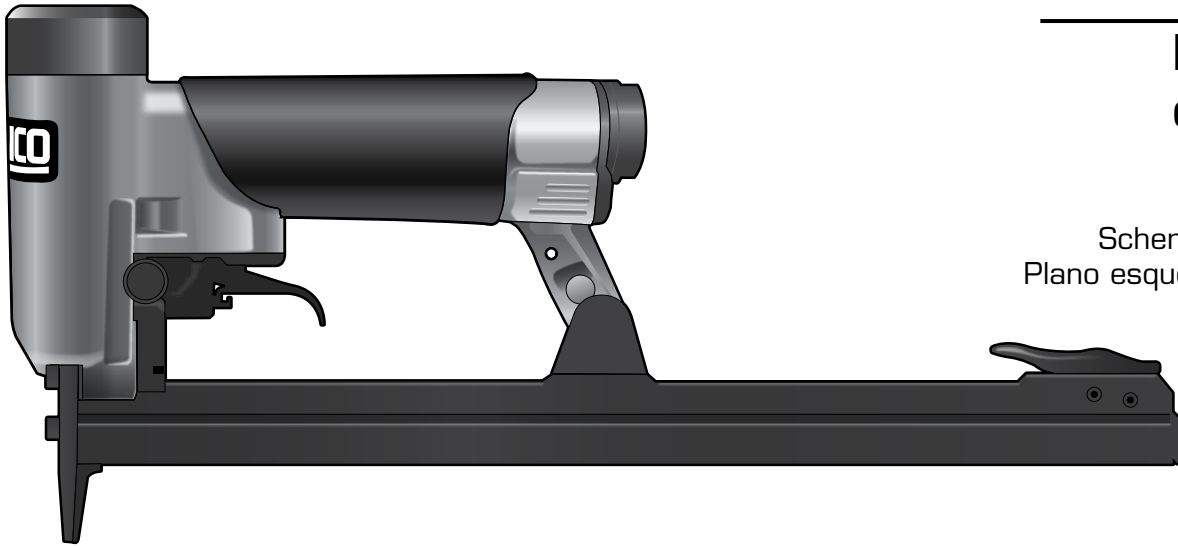

SFT10XP-A-DL

Auto Double Length Fine Wire Stapler

Parts Reference Guide
Guía de referencia de piezas
Pièces Guide de référence

Schematic Drawings Inside
Plano esquemático en el interior
Schéma intérieur

Repair Kit
YK0802EU
YK0804EU

SENCO®

Senco Brands, Inc.
4270 Ivy Pointe Blvd.
Cincinnati, OH 45245
1-800-543-4596
www.senco.com
EMEA: www.senco-emea.com

- * Does Not Include O-rings
- * No incluye sellos de gomas
- * Joints exclus

Contents of YK0802EU Kit
 ## Contents of YK0804EU Kit

Auto Double Length Fine Wire Stapler

SFT10XP-A-DL

Available Plugs (Not Included with Tool)

- 

PC0479 ✓
1/4" Body
Ind. Interchange 1/4" NPT
- 

PC0486
3/8" Body
Ind. Interchange 1/4" NPT
- 

PC0468 ✓
1/4" Body
Tru-Flate 1/4" NPT
- 

PC0474
3/8" Body
Tru-Flate 1/4" NPT

Note: EU designed parts can be different.

✓ Recommended Plugs
Plugs shown smaller than actual size

Auto Double Length Fine Wire Stapler

SFT10XP-A-DL

REPLACEMENT PARTS LIST • LISTA DE PARTES DE REPUESTO • LISTE DE PIÈCES DE RECHANGE