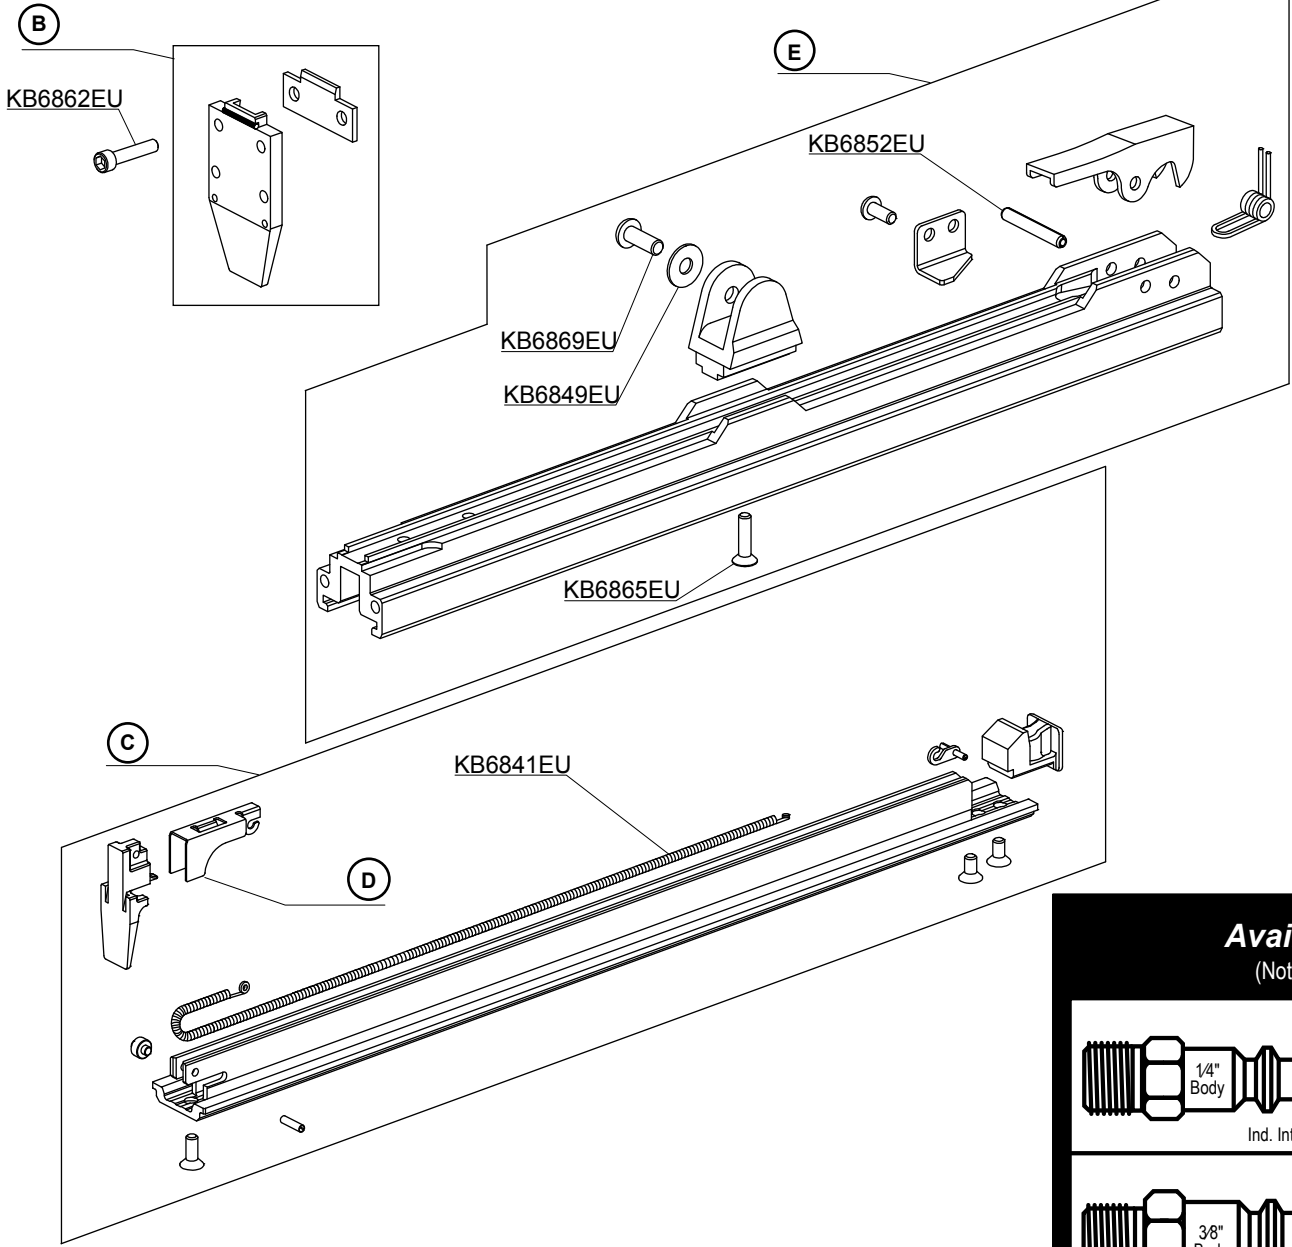

SFT10XP-A-DL

Auto Double Length Fine Wire Stapler

Parts Reference Guide
Guía de referencia de piezas
Pièces Guide de référence

Schematic Drawings Inside
Plano esquemático en el interior
Schéma intérieur

Repair Kit
YK0802EU
YK0804EU

SENCO®

Senco Brands, Inc.
4270 Ivy Pointe Blvd.
Cincinnati, OH 45245
1-800-543-4596
www.senco.com
EMEA: www.senco-emea.com

- * Does Not Include O-rings
- * No incluye sellos de gomas
- * Joints exclus

Contents of YK0802EU Kit
 ## Contents of YK0804EU Kit

Auto Double Length Fine Wire Stapler

SFT10XP-A-DL

Available Plugs (Not Included with Tool)

- 

PC0479 ✓
1/4" Body
Ind. Interchange 1/4" NPT
- 

PC0486
3/8" Body
Ind. Interchange 1/4" NPT
- 

PC0468 ✓
1/4" Body
Tru-Flate 1/4" NPT
- 

PC0474
3/8" Body
Tru-Flate 1/4" NPT

Note: EU designed parts can be different.

✓ Recommended Plugs
Plugs shown smaller than actual size

Auto Double Length Fine Wire Stapler

SFT10XP-A-DL

REPLACEMENT PARTS LIST • LISTA DE PARTES DE REPUESTO • LISTE DE PIÈCES DE RECHANGE