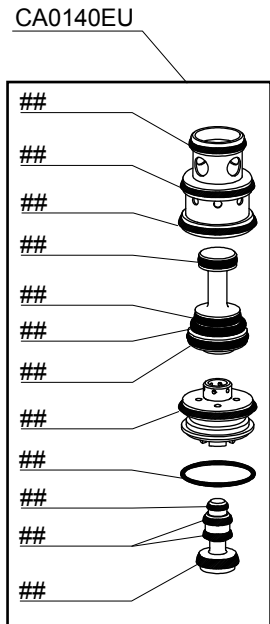

- Does Not Include O-rings
- No incluye sellos de gomas
- Joints exclus

Contents of YK0802EU Kit
Contents of YK0804EU Kit

Tool #	Model	(A)	(B)	(C)	(D)	(E)
6S2361N AT (EU)	AT	EA0256EU	FA0296EU	GA0598EU	GC1392EU	GA0599EU
6S2321N C (EU)	C	EA0244EU	FA0284EU	GA0579EU	GC1359EU	GA0583EU
6S2341N F (EU)	F	EA0283EU	FA0291EU	GA0594EU	GC1392EU	GA0586EU
6S2351N G (EU)	G	EA0251EU	FA0293EU	GA0579EU	GC1359EU	GA0583EU