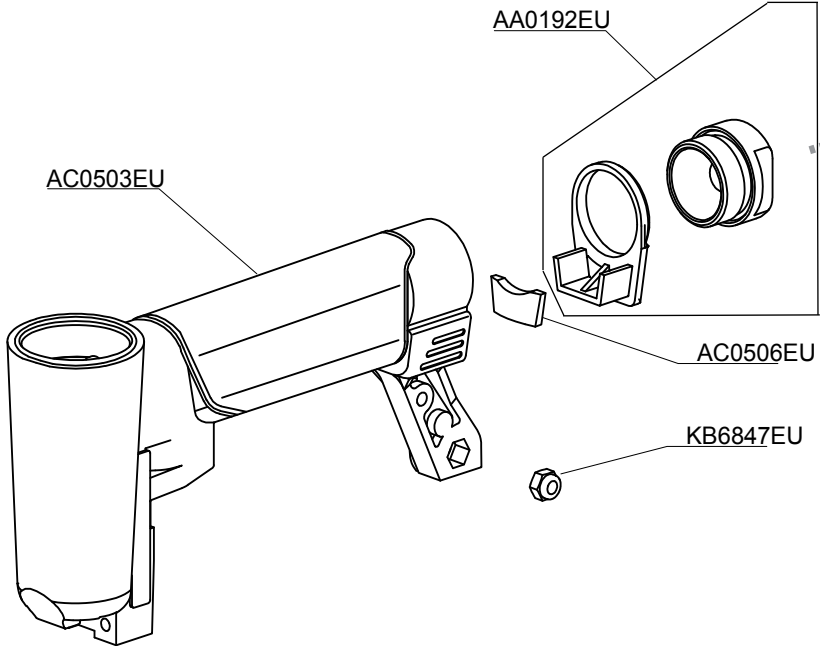

SFT10XP-A-DL

Auto Double Length Fine Wire Stapler

Parts Reference Guide
Guía de referencia de piezas
Pièces Guide de référence

Schematic Drawings Inside
Plano esquemático en el interior
Schéma intérieur

Repair Kit
YK0802EU
YK0804EU

SENCO®

Senco Brands, Inc.
4270 Ivy Pointe Blvd.
Cincinnati, OH 45245
1-800-543-4596
www.senco.com
EMEA: www.senco-emea.com

- * Does Not Include O-rings
- * No incluye sellos de gomas
- * Joints exclus

Contents of YK0802EU Kit
 ## Contents of YK0804EU Kit

Auto Double Length Fine Wire Stapler

SFT10XP-A-DL

Available Plugs (Not Included with Tool)

- 

PC0479 ✓
1/4" Body
Ind. Interchange 1/4" NPT
- 

PC0486
3/8" Body
Ind. Interchange 1/4" NPT
- 

PC0468 ✓
1/4" Body
Tru-Flate 1/4" NPT
- 

PC0474
3/8" Body
Tru-Flate 1/4" NPT

Note: EU designed parts can be different.

✓ Recommended Plugs
Plugs shown smaller than actual size

Auto Double Length Fine Wire Stapler

SFT10XP-A-DL

REPLACEMENT PARTS LIST • LISTA DE PARTES DE REPUESTO • LISTE DE PIÈCES DE RECHANGE