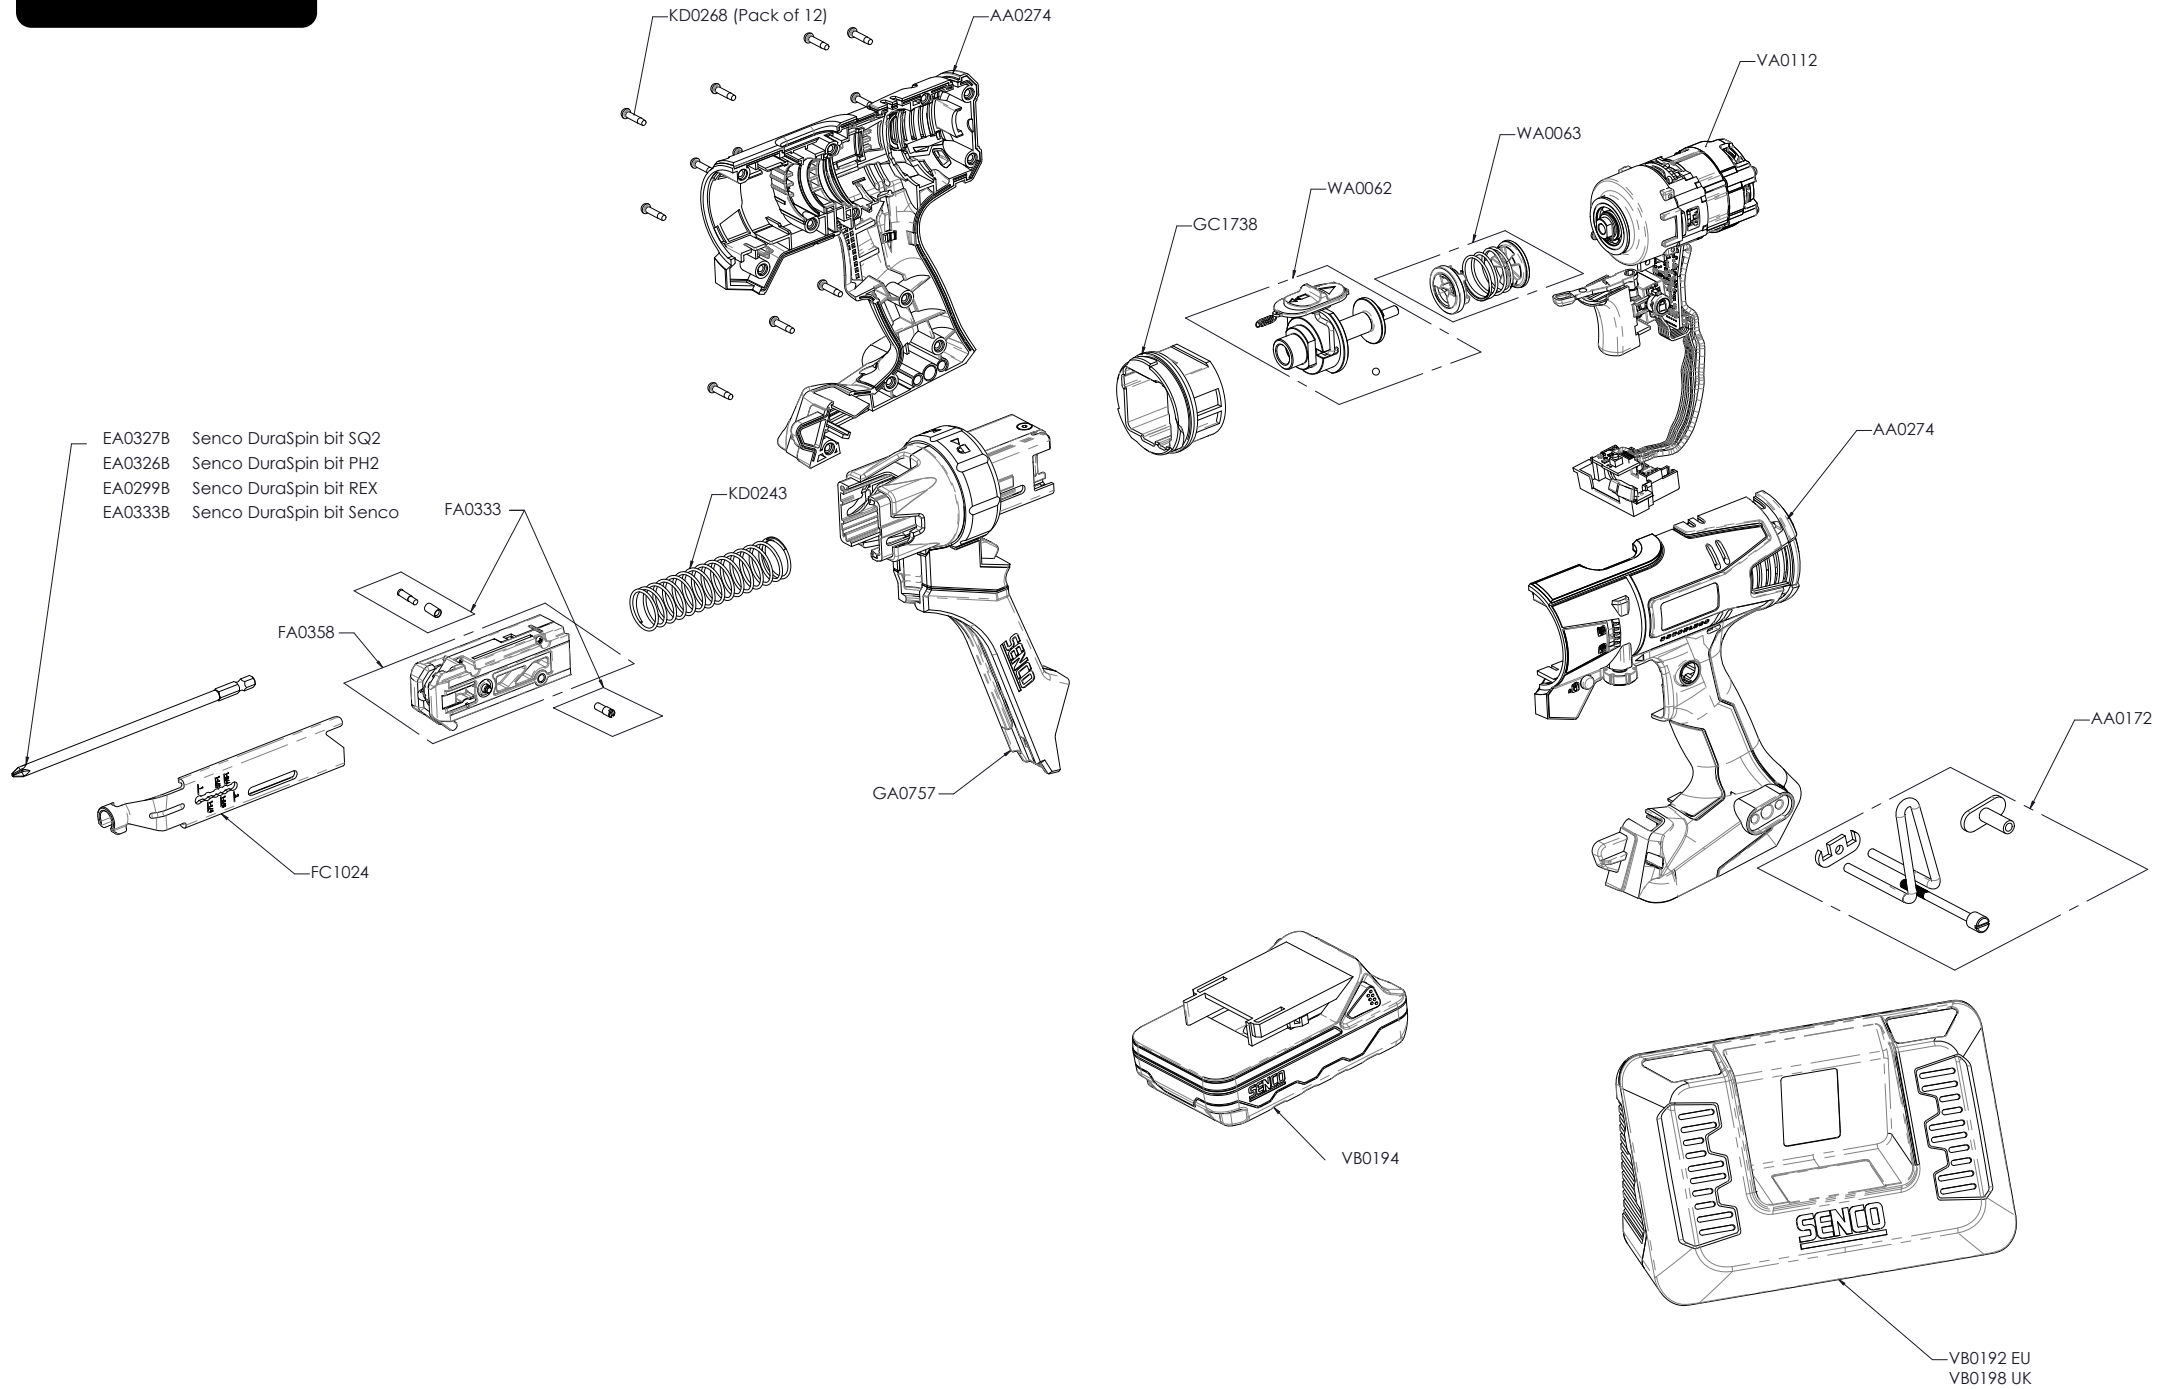

DURASPIN™

DS525-18V

AUTO-FEED SCREWDRIVER

Parts Reference Guide

Guía de referencia de piezas

Pièces Guide de référence

Schematic Drawings Inside
Plano esquemático en el interior
Schéma intérieur

SENCO®

KYOCERA Senco Netherlands B.V.
Pascallaan 88
8218 NJ Lelystad, The Netherlands
+31 320 295 575
senco.com
EMEA: senco.eu

NFE0DS3022020

© 2020 by KYOCERA Senco Netherlands B.V.

Auto-Feed Screwdriver

DS525-18V

REPLACEMENT PARTS LIST • LISTA DE PARTES DE REPUESTO • LISTE DE PIÈCES DE RECHANGE

Part No.	Description	Descripción	Désignation
AA0274	55mm Integrated Housing (5000 RPM)	Carcasa de integrado	Boîtier de incorporé
AA0172	Belt Hook Assembly	Conjunto del gancho de correa	Montage du crochet pour ceinture
EA0297	#2 Phillips Bit	Broca Phillips N°2	Embout Phillips no 2
EA0298	#2 Square Bit	Broca cuadrada N°2	Embout carré no 2
EA0299	REX Drive	Cabeza Rex	Tige Rex
EA0333B	SENCO bit	Broca SENCO	Embout SENCO
FA0333	Slide Body screws	Tornillos del cuerpo deslizante	Vis de la section coulissante
FA0358	Slide Body Assembly	Conjunto de cuerpo deslizante	Montage de la section coulissante
FC1024	55mm Nose Piece (Multi) New	Pieza cónica	Buse
GA0757	55mm Front End Assembly	Montaje frontal	Assemblage avant
GC1738	Adaptor Ring	Anillo adaptador	Bague d'adaptation
KD0243	55mm Return Spring	Resorte de retorno	Ressort de rappel
KD0268	Housing Screws (12 Pack)	Tornillos de la caja	Vis du boîtier
VA0112	5000 RPM Motor/Gear/Trigger Assembly	Conjunto de motor y engranaje	Montage moteur/engrenages
VB0192 EU	Charger EU	Caragador EU	Chargeur EU
VB0198 UK	Charger UK	Caragador UK	Chargeur UK
VB0194	Battery	Bateria	Batterie
WA0062	Drive Shaft Assembly	Conjunto del eje de transmisión	Montage de l'arbre d'entraînement
WA0063	Clutch Assembly	Conjunto del embrague	Montage de l'embrayage